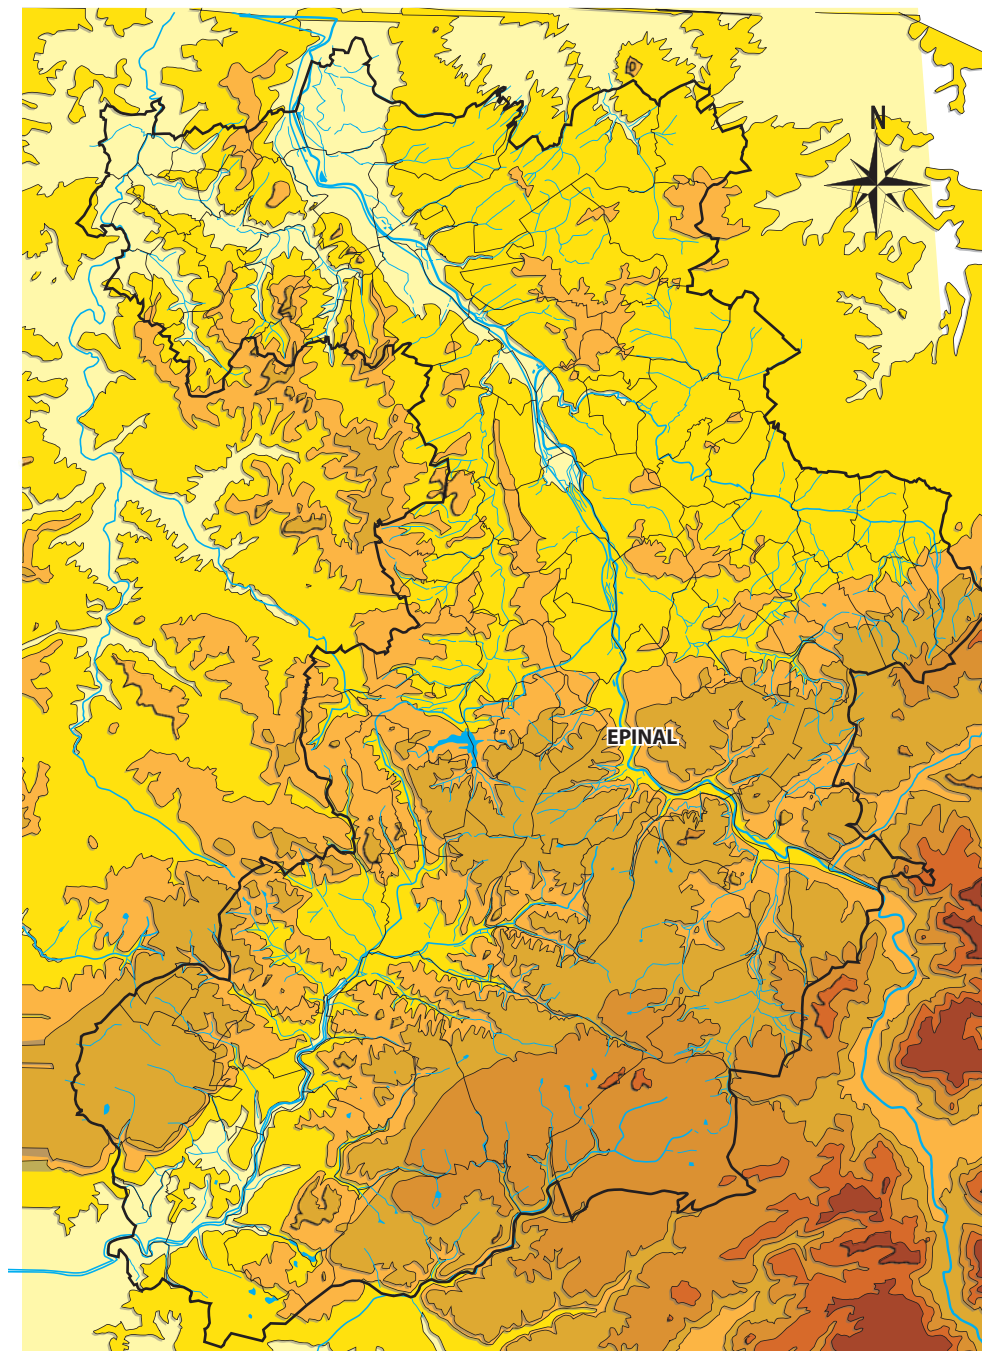

SCoT des Vosges Centrales

Contexte topographique

Source : extrait cartes IGN 2003 édit.2 -
n°23 Nancy/Bar-le-Duc
n°30 Besançon/Epinal