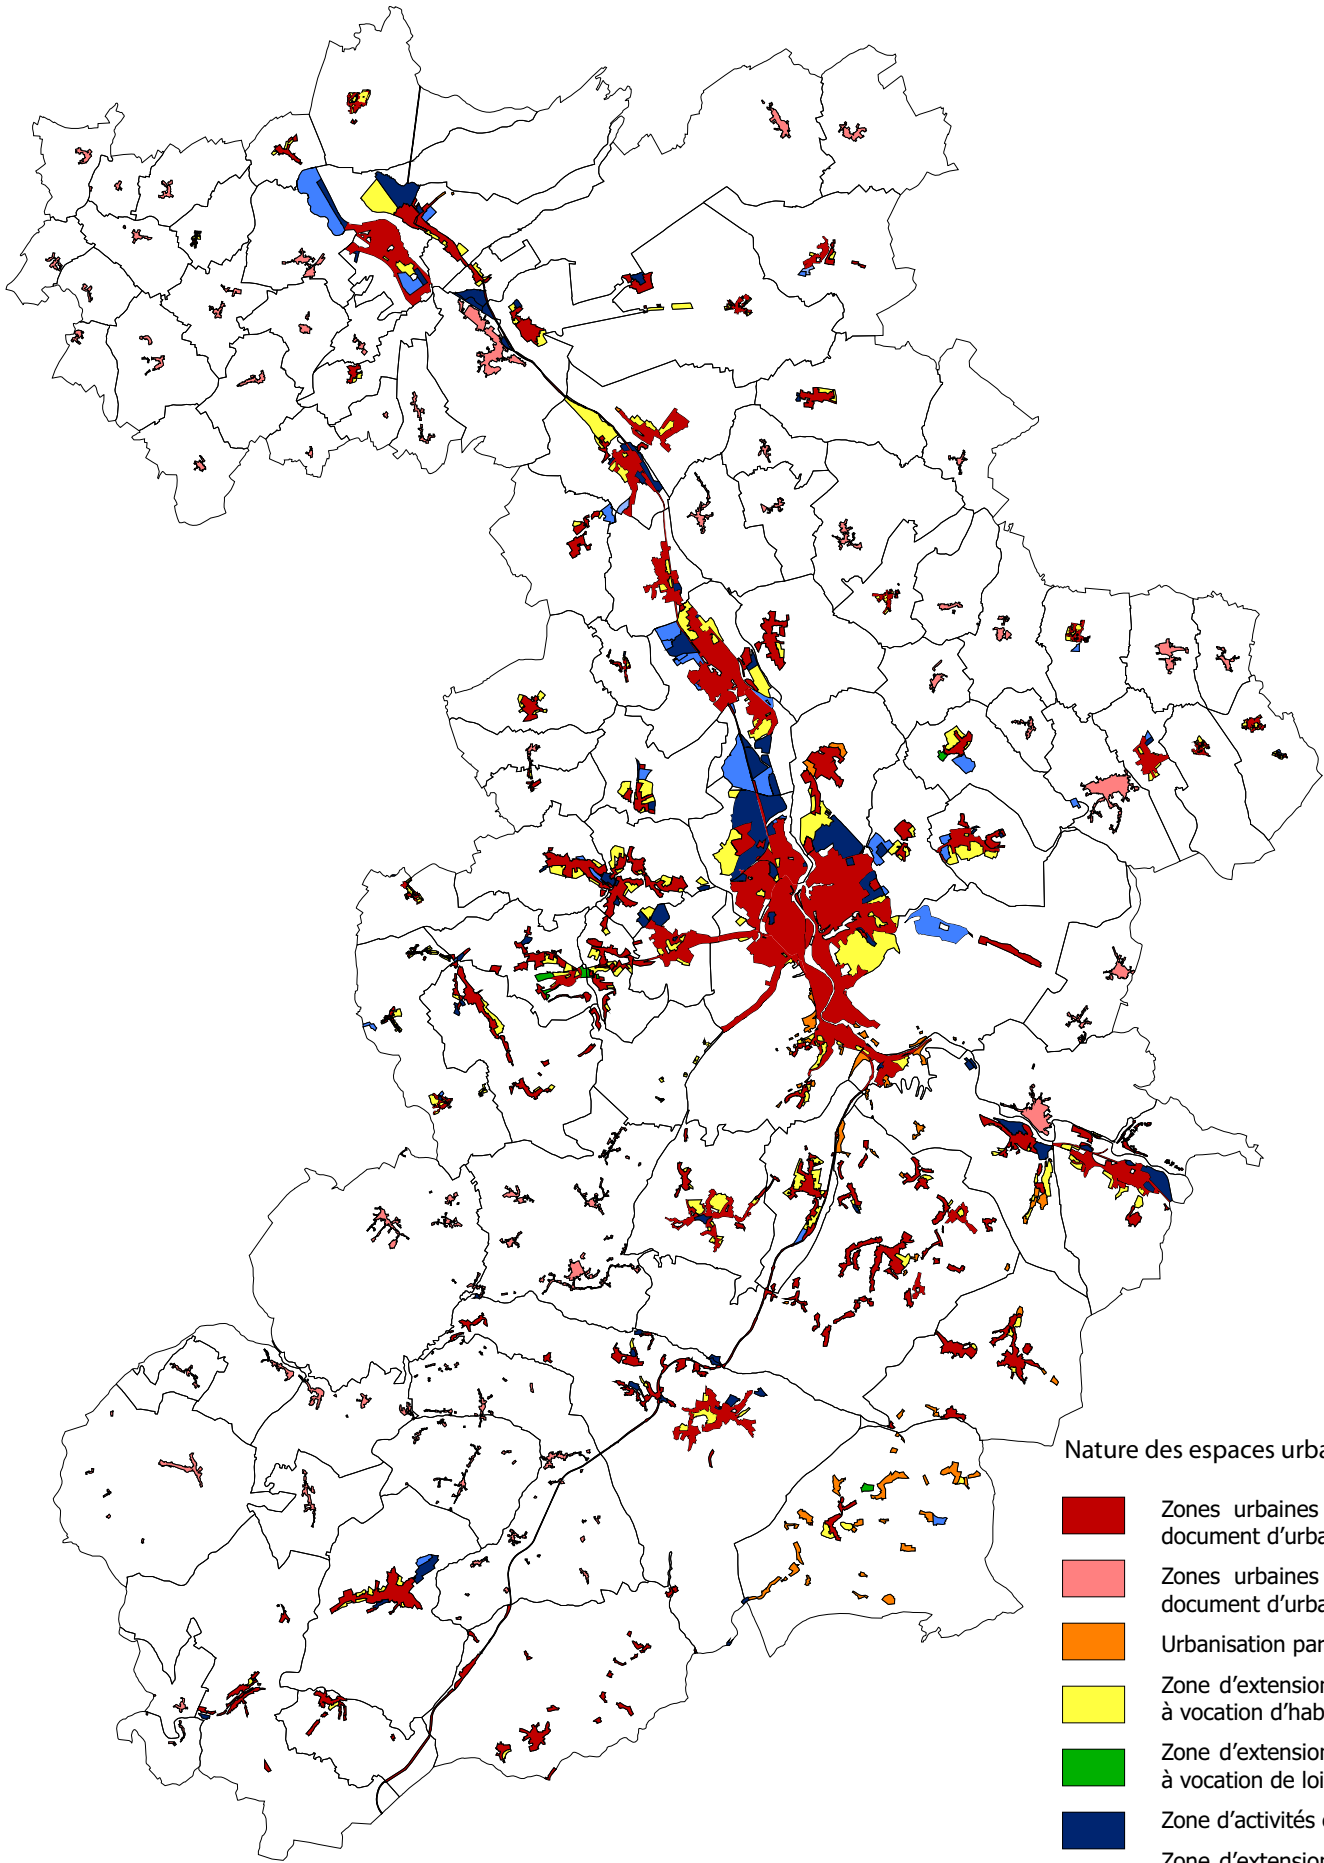

SCoT des Vosges Centrales

Nature de l'urbanisation

Nature des espaces urbanisés

-  Zones urbaines (communes avec document d'urbanisme)
-  Zones urbaines (communes sans document d'urbanisme)
-  Urbanisation partielle
-  Zone d'extension de l'urbanisation à vocation d'habitat
-  Zone d'extension de l'urbanisation à vocation de loisirs
-  Zone d'activités économiques
-  Zone d'extension de l'urbanisation à vocation d'activités
-  Zone d'extension de l'urbanisation à vocation mixte (habitat et activités économiques)

0 5 Km

Sources : DDE, IGN, Syndicat Mixte du SCoT des Vosges Centrales