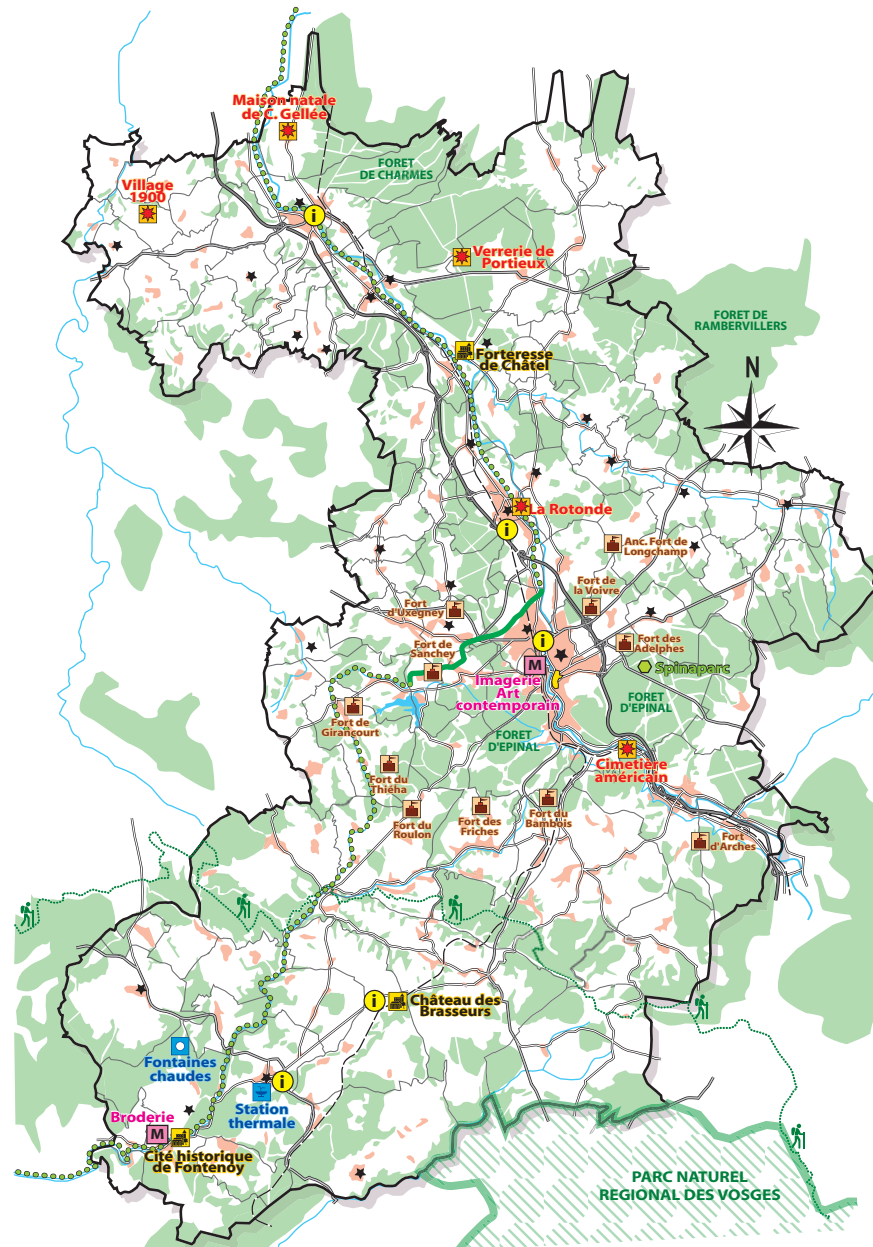

# SCoT des Vosges Centrales

## Tourisme et patrimoine

-  Monument historique
-  Site inscrit
-  Site historique
-  Site culturel
-  Edifice militaire
-  Musée
-  Site de loisirs
-  Office du tourisme
-  Chemin de randonnée GR 7
-  Piste cyclable Epinal / Bouzey
-  Projet de véloroute