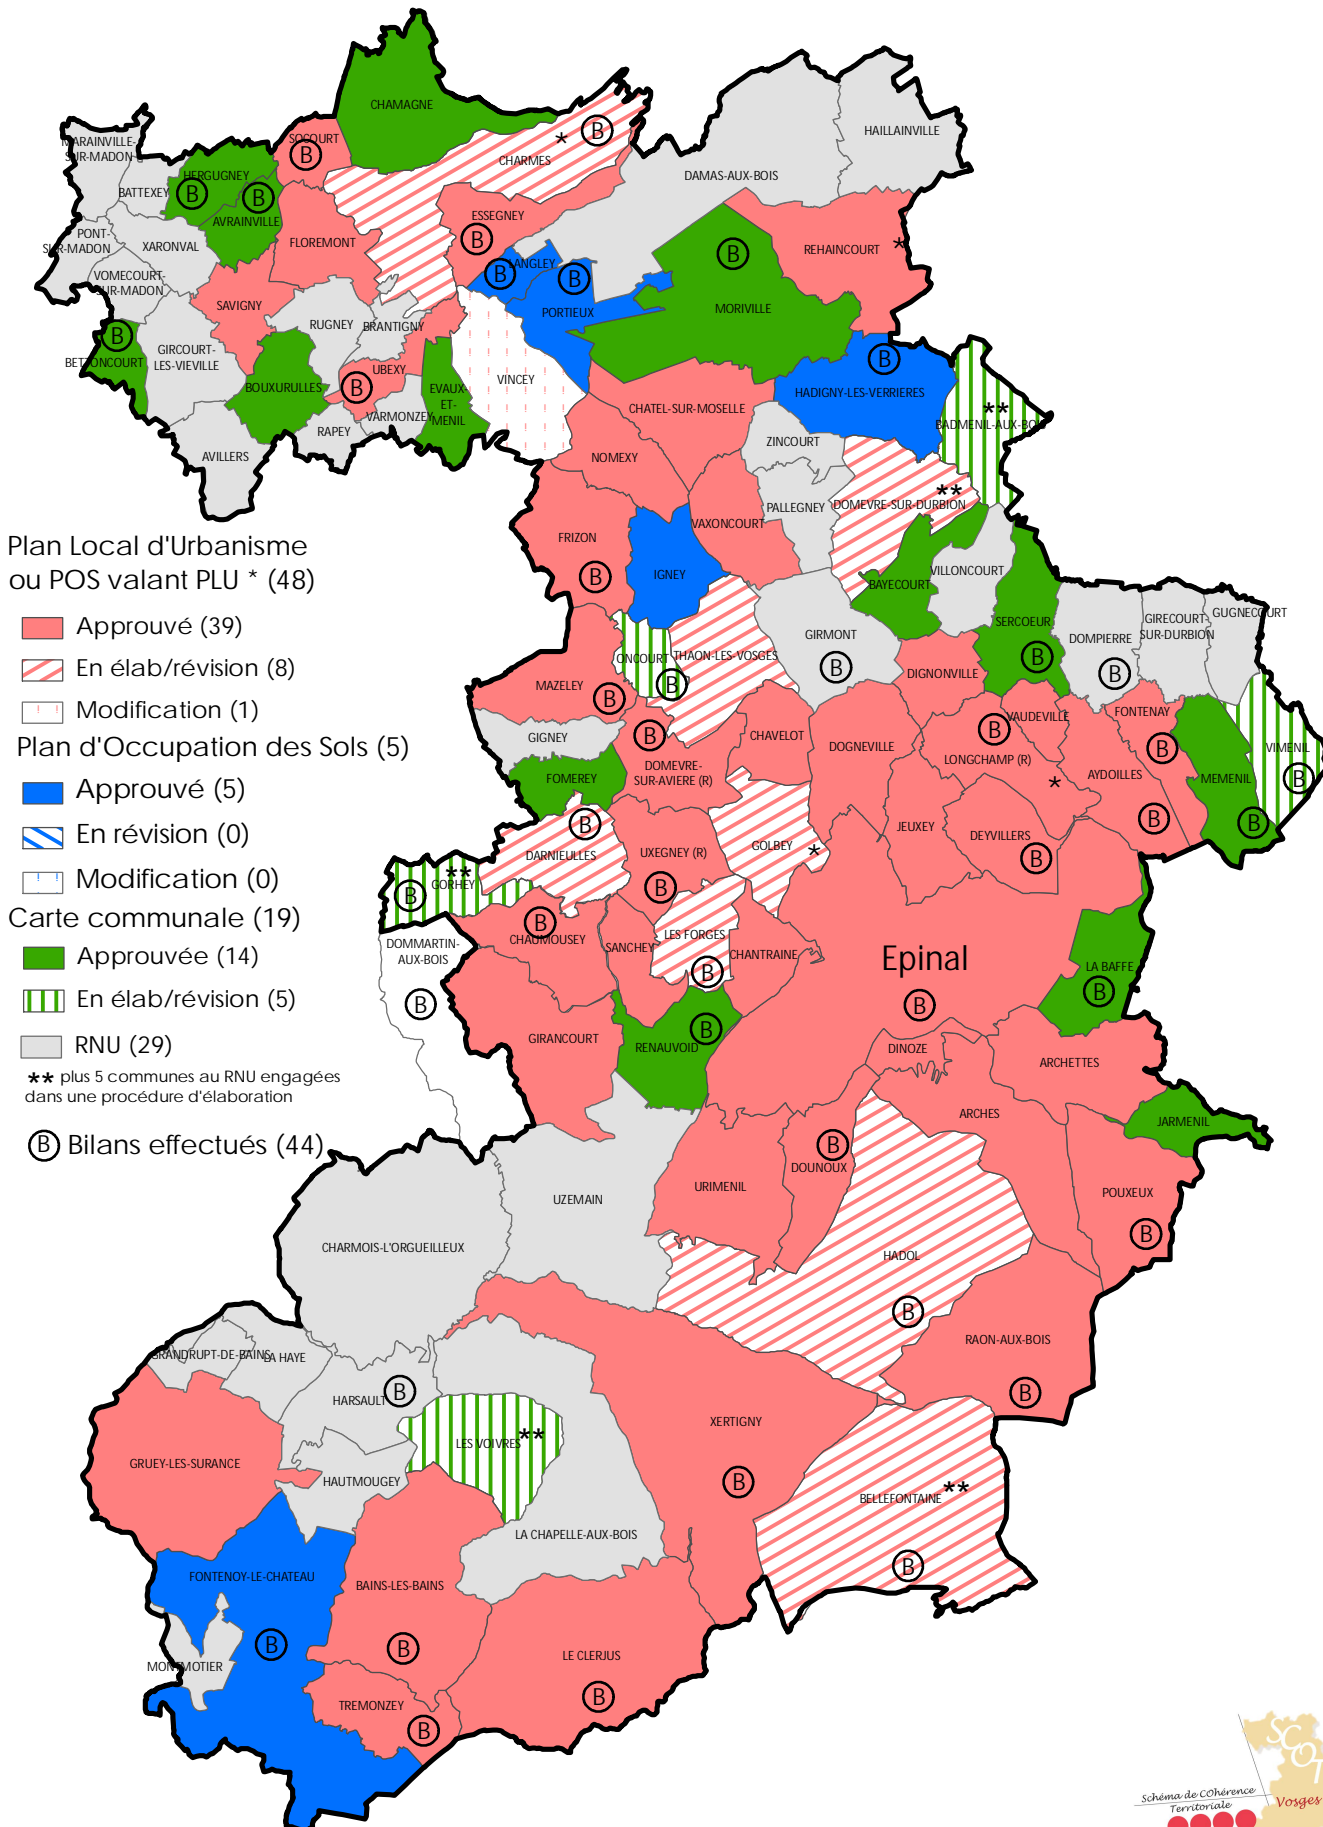

# Etat d'avancement des documents d'urbanisme des communes du SCoT

16/05/14

SYNDICAT MIXTE DU SCoT  
DES VOSGES CENTRALES  
4, rue Louis Meyer - 88 190 GOLBEY  
Source: DDT / Actualisation SM SCoT